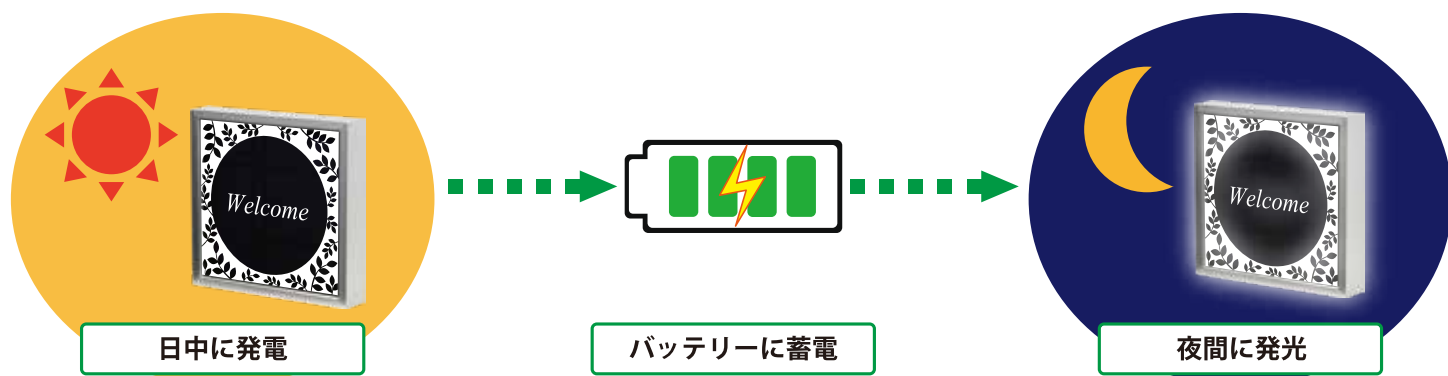

- 👑 ひょうごクリエイティブビジネスグランプリ 最優秀賞
- 👑 ジャパン・レジリエンス・アワード 優秀賞
- 👑 大阪市新事業分野開拓認定商品

太陽電池内蔵型コードレス LED 銘板

Design Solar Panel - デザインソーラーパネル -

デザインソーラーパネルとは

日光を受けて独自に発電を行い、蓄えた電力で夜間にライトアップを行う「**太陽電池内蔵のコードレスLED銘板**」です。クリーンエネルギーの活用により脱炭素化の取り組みにも貢献します。

銘板の構造と用途例

太陽電池の受光面の上にアクリル彫刻板を重ね合わせた独立式の発電構造をもちます。電気工事および配線類が一切不要であり、導入過程を簡略化しています。(※特許取得)

事務所銘板

マンション銘板

会社・店舗銘板

医療・福祉施設銘板

橋・トンネル銘板

宿泊施設銘板