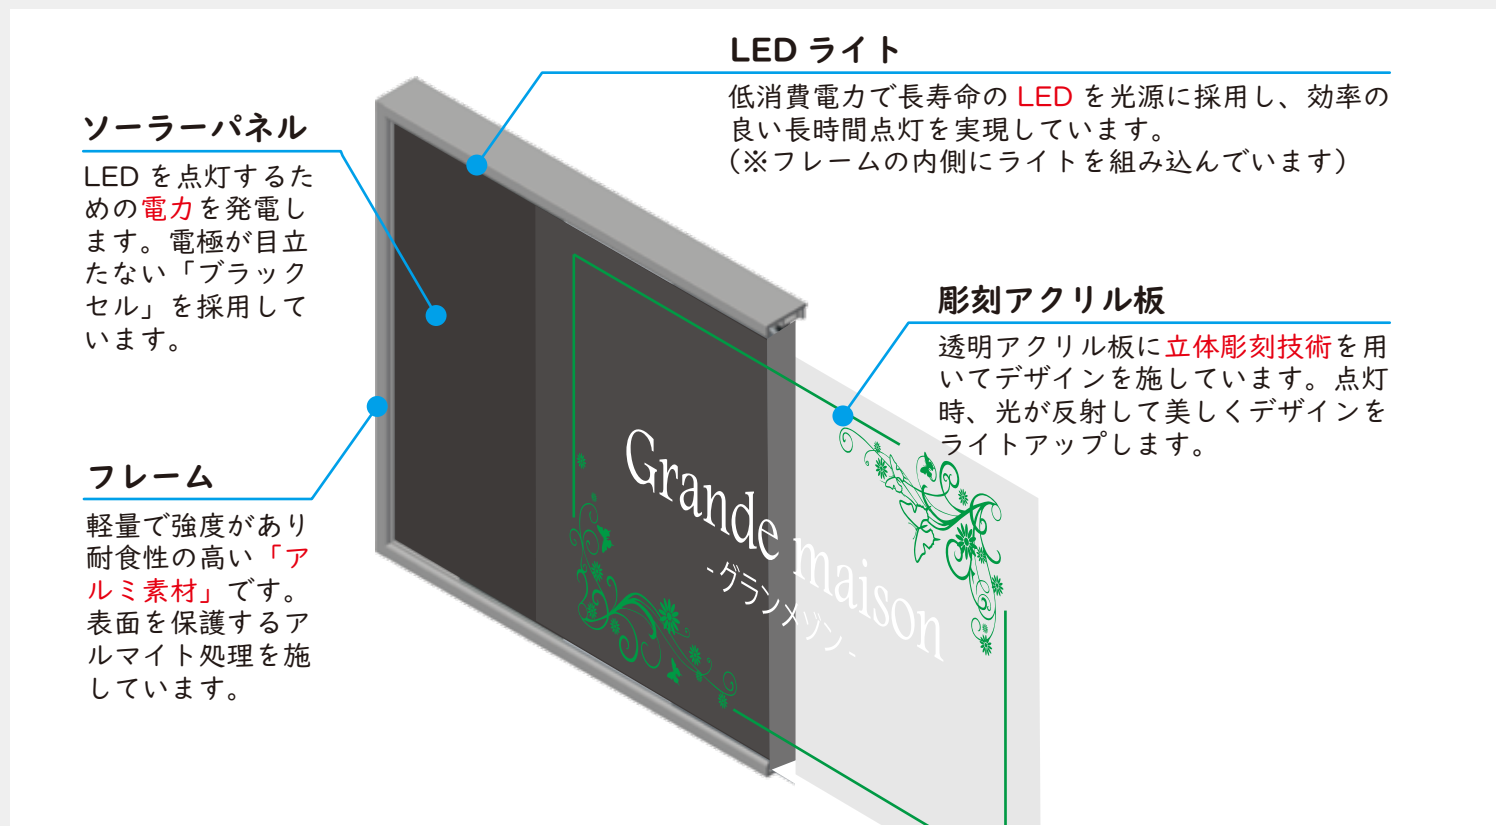

- 👑 ひょうごクリエイティブビジネスグランプリ 最優秀賞
- 👑 ジャパン・レジリエンス・アワード 優秀賞
- 👑 大阪市新事業分野開拓認定商品

太陽電池内蔵型コードレス LED 銘板

Design Solar Panel - デザインソーラーパネル -

デザインソーラーパネルとは

日光を受けて独自に発電を行い、蓄えた電力で夜間にライトアップを行う「**太陽電池内蔵のコードレスLED銘板**」です。クリーンエネルギーの活用により脱炭素化の取り組みにも貢献します。

銘板の構造と用途例

太陽電池の受光面の上にアクリル彫刻板を重ね合わせた独立式の発電構造をもちます。電気工事および配線類が一切不要であり、導入過程を簡略化しています。(※特許取得)

事務所銘板

マンション銘板

会社・店舗銘板

医療・福祉施設銘板

橋・トンネル銘板

宿泊施設銘板